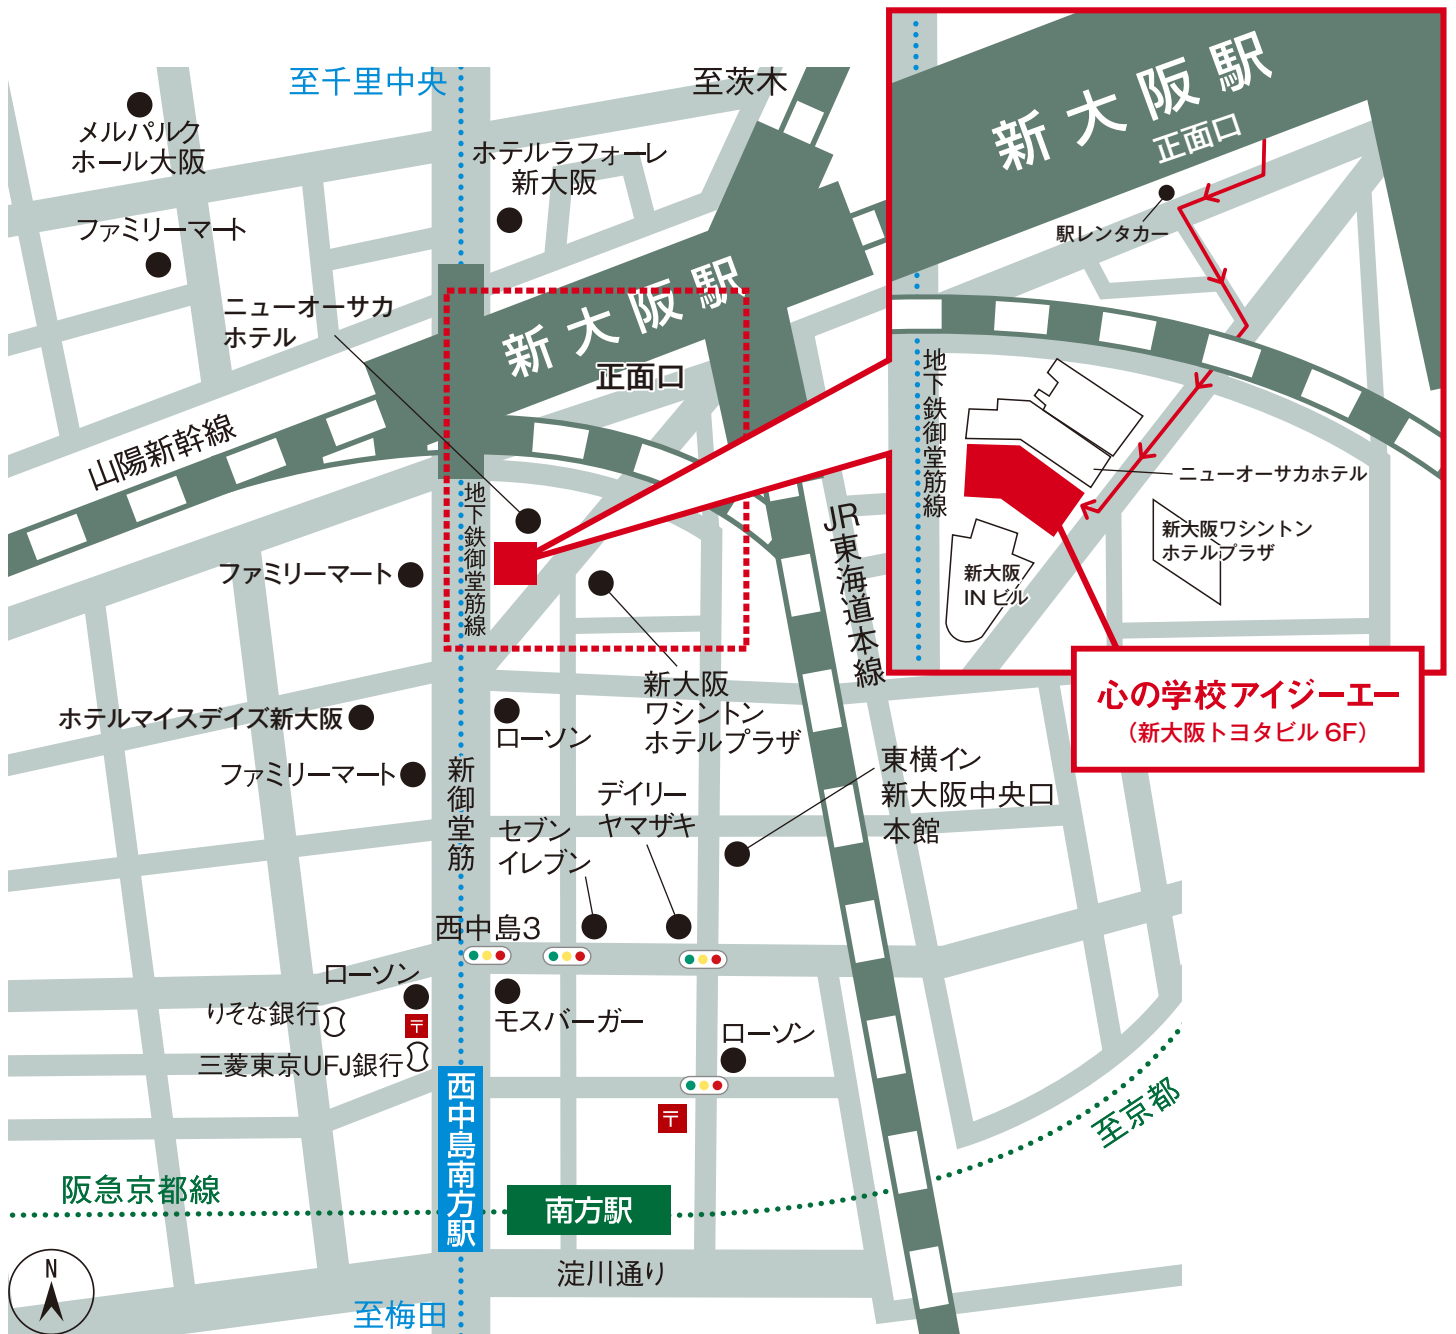

心の学校アイジーエー 関西支部

〒532-0011 大阪府大阪市淀川区西中島5-14-10 新大阪トヨタビル6F

TEL:06-6307-3022 FAX:06-6307-3023

アクセス方法

- JR新大阪駅(正面口1階)より 徒歩3分
- 地下鉄御堂筋線 新大阪駅7番出口より 徒歩1分
- 地下鉄御堂筋線 西中島南方駅より 徒歩7分
- 阪急京都線 南方駅より 徒歩7分